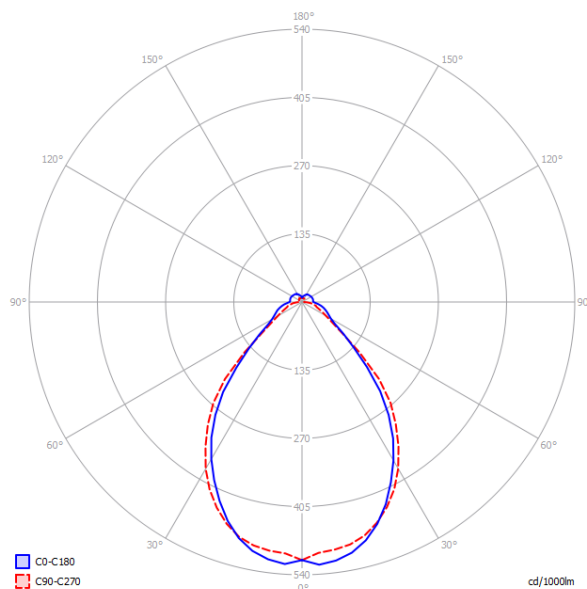

ASTRA LED

MEHR ALS NUR
PERFEKTES LICHT

SmartSquare CRI90

1500-200 / 1000-200

SmartSquare 1500-200 / 1000-200

Hochwertige Deckenaufbauleuchte mit direktem und 8.5% indirektem Lichtanteil mit einer Leuchten-Effizienz von mindestens 140lm/W bei einer Farbwiedergabe CRI90. Die hohe Effizienz ermöglicht eine Lebensdauer von (L70B50) > 100'000h.

Für höchste Ansprüche zu Beleuchtung von Arbeitsplätzen mit einem UGR <19, verfügt die Leuchte über eine mikroprismatische Abdeckung.

Die Leuchte ist in einkanaliger Ausführung 2700K bis 5600K erhältlich oder als Tunable-White Lösung (3000K-5600K) mit unserer integrierten SmartLink Steuerung oder in einer einfachen DALI Version.

Bezeichnung	Länge	Anschluss-Leistung	Lichtstrom Leuchte	UGR	lm/W	CRI90
SmartSquare 1500-200 CDP	1500 mm	47 W	7000 lm	<19	145	2700K, 3000K 4000K, 5600K Tunable-White
SmartSquare 1500-200 CDP	1000 mm	31W	4600 lm	<19	145	2700K, 3000K 4000K, 5600K Tunable-White