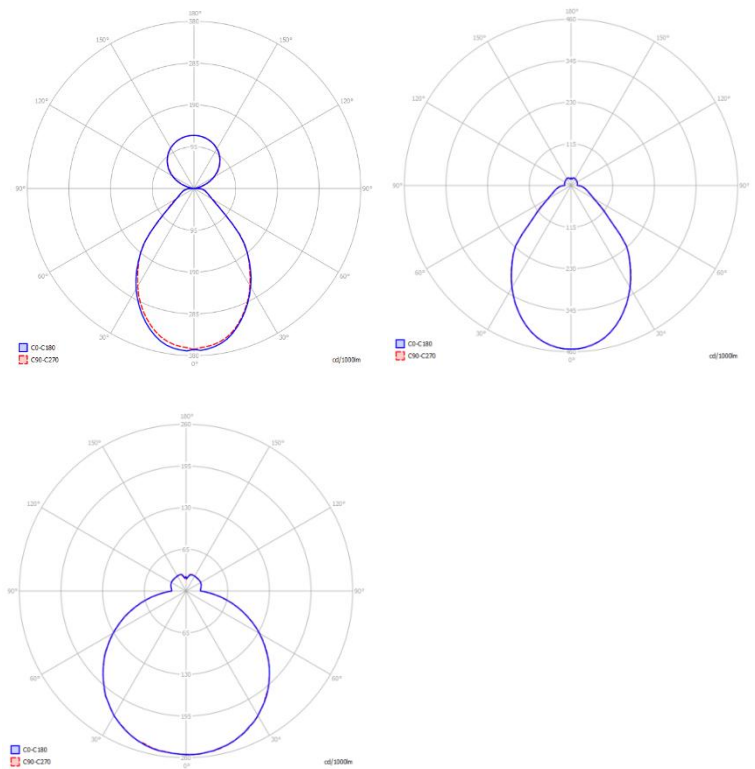

ASTRA LED

MEHR ALS NUR
PERFEKTES LICHT

SmartSpin CRI90

SmartSpin

Hochwertige Deckenaufbauleuchte mit direktem und 14% bis 40% indirektem Lichtanteil. Die hochwertige Abdeckung aus PMMA opal matt, ermöglicht eine Leuchten-Effizienz > 140lm/W bei einer Farbwiedergabe CRI90. Die hohe Effizienz ermöglicht eine Lebensdauer von (L70/B50) > 100'000h.

Für höchste Ansprüche zu Beleuchtung von Arbeitsplätzen gibt es die Ausführung mit mikrop Prismatischer Abdeckung. Bei einem UGR <19 erreichen diese Leuchten eine Effizienz von bis zu 150lm/W bei einer Farbwiedergabe CRI90.

Bezeichnung	Durchmesser	Höhe	Leistung	Lichtstrom	UGR	lm/W	CRI90	Ge- wicht
SmartSpin 320	320mm	75mm	24 W	3'500 lm	<22	145	3000K, 4000K	1.7kg
SmartSpin 440	440 mm	85 mm	35 W	5'200 lm	<22	145	2700K, 3000K 4000K, 5600K Tunable-White	3.3kg
SmartSpin 570	570 mm	85 mm	41 W	6'100 lm	<21	145	2700K, 3000K 4000K, 5600K Tunable-White	5.5kg
SmartSpin 850	850 mm	85 mm	68 W	10'000lm	<21	145	2700K, 3000K 4000K, 5600K Tunable-White	12.5kg
SmartSpin 440 CDP	440 mm	85 mm	35W	5'200lm	<19	145	2700K, 3000K 4000K, 5600K Tunable-White	3.3kg
SmartSpin 570 CDP direkt-indirekt	570 mm	85 mm	64W	9'500lm	<19	145	2700K, 3000K 4000K, 5600K Tunable-White	5.5kg
SmartSpin 570 CDP	570 mm	85 mm	41W	6'000lm	<19	14s5	2700K, 3000K 4000K, 5600K Tunable-White	5.5kg
SmartSpin 850 CDP	850 mm	85 mm	68W	10'000lm	<19	145	2700K, 3000K 4000K, 5600K Tunable-White	12.5kg