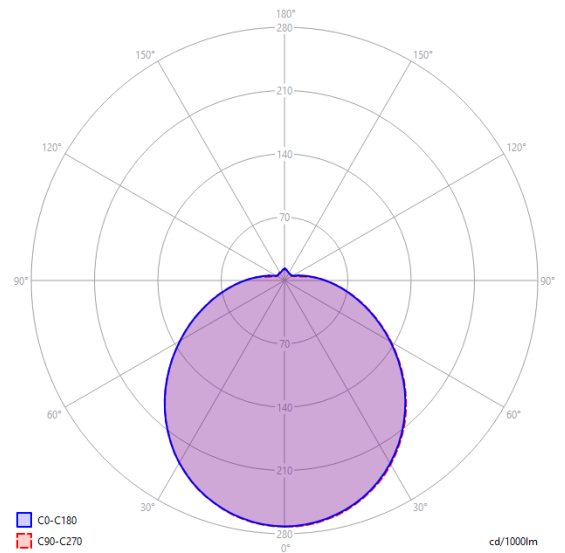

**Hochwertige LEDs ermöglichen eine Farbwiedergabe von einem CRI 80. Die hohe Effizienz von 135lm/W ermöglicht eine Lebensdauer von (L70/B50) > 100'000h.**

**Maximale Montagehöhe mit HF-Sensor 2.4m**

Bezeichnung	Durchmesser	Höhe	Anschluss-Leistung	Lichtstrom Leuchte	UGR	lm/W	CRI90	Gewicht
RKL-Aqua 3 Smart	375mm	150mm	27 W	3700 lm	< 22	135	3000K, 4000K	1.7kg