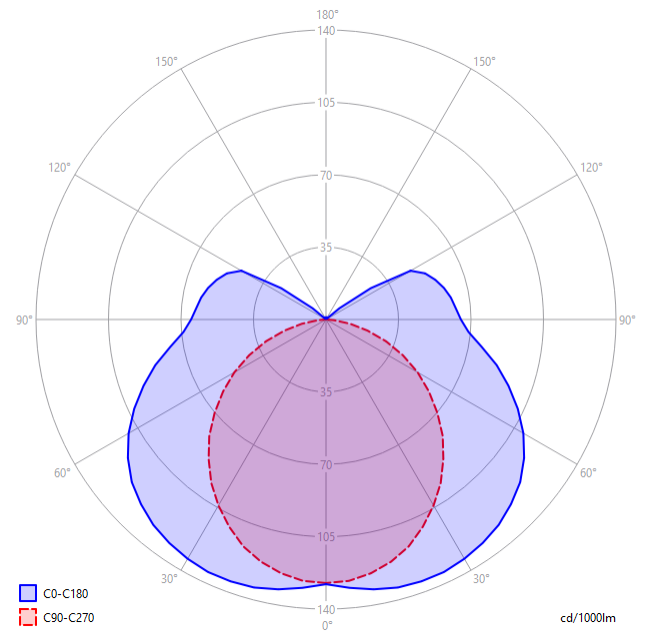

ASTRA LED

MEHR ALS NUR
PERFEKTES LICHT

Aufbauleuchte 40x60 CRI90

Aufbauleuchten 40x60

Hochwertige Aufbauleuchte mit integrierter Sensorik.
Opale Abdeckung mit seitlicher Ausstrahlung. Stirnseite
Aluminium eloxiert.

Die Leuchte ist in einkanaliger Ausführung 2700K bis
5600K erhältlich oder als Tunable-White Lösung (3000K-
5600K) mit unserer intelligenten Lichtsteuerung SmartLink
oder in einer einfachen DALI-Version.

Ausführung als Pendelleuchte möglich.

Bezeichnung	Länge	Anschluss-Leistung	Lichtstrom Leuchte	UGR	lm/W	CRI90
Aufbauleuchte 40x60 – 620	620 mm	17 W	2050lm	<24	120	2700K, 3000K 4000K, 5600K Tunable-White
Aufbauleuchte 40x60 – 920	920mm	26W	3150lm	<24	120	2700K, 3000K 4000K, 5600K Tunable-White
Aufbauleuchte 40x60 – 1220	1220mm	35W	4200lm	<24	120	2700K, 3000K 4000K, 5600K Tunable-White
Aufbauleuchte 40x60 – 1510	1510mm	42W	5100lm	<24	120	2700K, 3000K 4000K, 5600K Tunable-White
Aufbauleuchte 40x60 – 3010	3010mm	84W	10100lm	<24	120	2700K, 3000K 4000K, 5600K Tunable-White