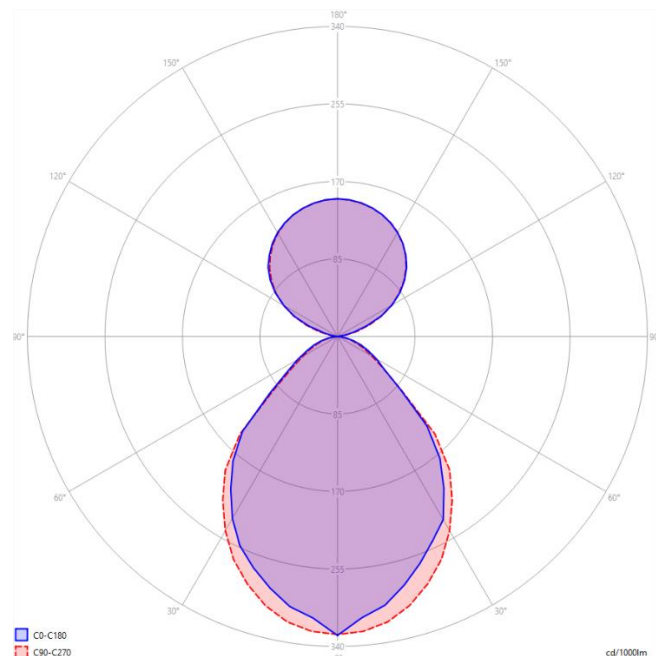

## SmartSquare Neo

Hochwertige Pendelleuchte mit direktem und 30% indirektem Lichtanteil.

Für höchste Ansprüche zu Beleuchtung von Arbeitsplätzen mit einem UGR <19, verfügt die Leuchte über eine mikroprismatische Abdeckung.

Bezeichnung	Länge	Anschluss-Leistung	Lichtstrom Leuchte	UGR	lm/W	Kelvin
SmartSquare Neo	1500 mm	52 W	5500 lm	<19	110	2700K, 3000K 4000K, 5600K Tunable-White

Alle Eulumdaten zur Lichtplanung sind auf Anfrage oder auf unserer Homepage verfügbar.