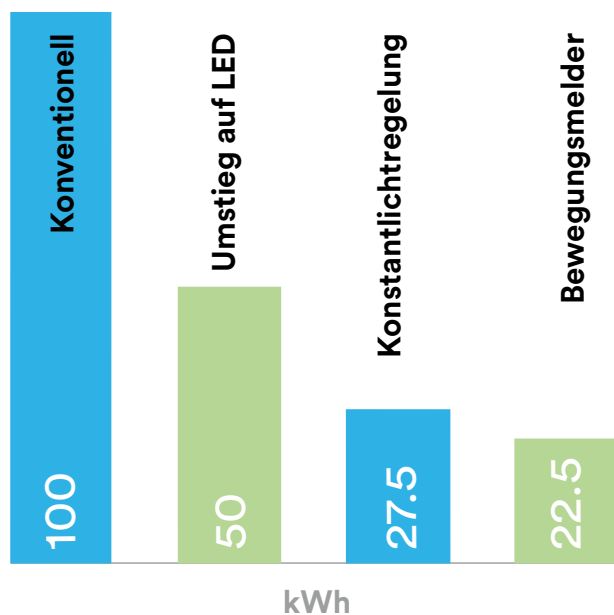

Amortisation nach 4 Jahren

Beleuchtung von einem Klassenzimmer bei Kosten von CHF 0.30 pro Kilowattstunde

- Kosteneinsparung durch Smartlink
- Kosten Steuerung

Potential im Klassenzimmer

Zusätzliche Energieersparnis von bis zu 55% durch eine intelligente Lichtsteuerung im Vergleich zu einer LED-Beleuchtung ohne Steuerung.